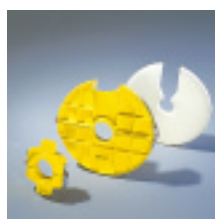

## Hauseinführung Zubehör Gashauseinführungen

**ARO-Platte** für  
Hauseinführungen  
Typ HSP

**Doppelwand-  
halter** verstellbar  
für flexible Haus-  
einführungen  
Typ HSP/F

**Baggerauszugs-  
sicherung ARP**  
für Hauseinführun-  
gen Typ HSP

**Wandhalter** für  
flexible Haus-  
einführungen  
Typ HSP/F und  
HSP-PE-FLEX

**Zentrierring** für  
Hauseinführungen  
Typ HSP

**Wandhalter** für  
Hauseinführungen  
mit **Eck-Kugelhahn**  
Typ HSP

**Bediensäule TA-F mit Fernbedienung**  
für Außenmontage

**Dichtscheibe  
Schaumstoff**  
für ARO-Platte

**Verfüllvorrichtung**  
für alle Haus-  
einführungen Typ HSP  
inclusive Anstell-  
mutter und Dicht-  
scheibe

**Fernbedienung  
TA-F** für  
Unterputzmontage

**Dichtscheibe  
Gummi (EPDM)**  
für ARO- und  
ARP-Platte

**Vergussmörtel**  
Schuck-Beto-Fix  
Lieferumfang  
12 Beutel á 2 kg

**Firesafe** zum  
Nachrüsten  
DN 25-50