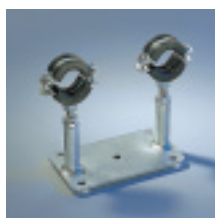

## Hauseinführung Zubehör Gashauseinführungen

**ARO-Platte** für  
Hauseinführungen  
Typ HSP

**Doppelwand-  
halter** verstellbar  
für flexible Haus-  
einführungen  
Typ HSP/F

**Baggerauszugs-  
sicherung ARP**  
für Hauseinführun-  
gen Typ HSP

**Wandhalter** für  
flexible Haus-  
einführungen  
Typ HSP/F und  
HSP-PE-FLEX

**Zentrierring** für  
Hauseinführungen  
Typ HSP

**Wandhalter** für  
Hauseinführungen  
mit **Eck-Kugelhahn**  
Typ HSP

**Bediensäule TA-F mit Fernbedienung**  
für Außenmontage

**Dichtscheibe  
Schaumstoff**  
für ARO-Platte

**Verfüllvorrichtung**  
für alle Haus-  
einführungen Typ HSP  
inclusive Anstell-  
mutter und Dicht-  
scheibe